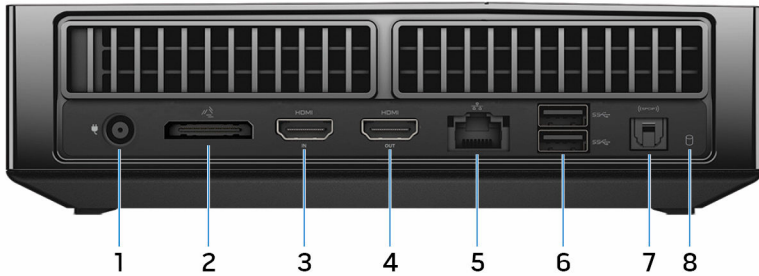

Sluit randapparatuur aan zoals opslagapparaten, printers, enz. Biedt gegevensoverdrachtsnelheden tot 5 Gbps.

3 Locatie van de servicetag

De servicetag is een unieke alfanumerieke identificatiecode waarmee Dell servicetechnici de hardware-componenten in uw computer kunnen identificeren en toegang kunnen krijgen tot informatie over de garantie.

4 Aan-/uitknop

Druk op deze knop om de computer in te schakelen als de computer is uitgeschakeld of in de slaapstand staat.

Druk op deze knop om de computer uit te schakelen als deze is ingeschakeld.

Houd deze knop 4 seconden ingedrukt om de computer geforceerd uit te zetten.

OPMERKING: In Energiebeheer kunt u de functie van de aan-/uitknop instellen. Ga voor meer informatie naar *Ik en mijn Dell* op www.dell.com/support.

Achterzijde

1 Poort voor netadapter

Sluit een stroomadapter aan om uw computer op netvoeding aan te sluiten.

2 Graphics Amplifier-poort

Sluit de Alienware Graphics Amplifier aan.

3 Poort voor HDMI-ingang

Sluit een gameconsole, Blu-rayspeler of andere apparaten met HDMI-uitgang aan.

4 Poort voor HDMI-uitgang

Sluit een monitor, tv of andere HDMI-apparaten aan. Levert video- en audio-uitvoer.