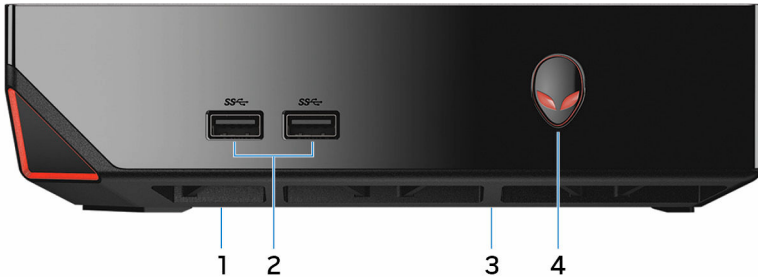

De computer instellen

- 1 Sluit het toetsenbord en de muis aan.

- 2 Sluit de netwerkkabel aan - optioneel.

3 Sluit het beeldscherm aan.

4 Sluit de netadapter aan.

5 Druk op de aan-/uitknop.

Aanzichten

Voorzijde

1 USB 2.0-poort (onder het afdekplaatje van de USB-poort)

Sluit een Bluetooth/draadloze dongle aan voor een draadloos toetsenbord, muis, enzovoort. Biedt gegevensoverdrachtsnelheden tot 480 Mbps.

2 USB 3.0-poorten (2)

Sluit randapparatuur aan zoals opslagapparaten, printers, enz. Biedt gegevensoverdrachtsnelheden tot 5 Gbps.

3 Locatie van de servicetag

De servicetag is een unieke alfanumerieke identificatiecode waarmee Dell servicetechnici de hardware-componenten in uw computer kunnen identificeren en toegang kunnen krijgen tot informatie over de garantie.