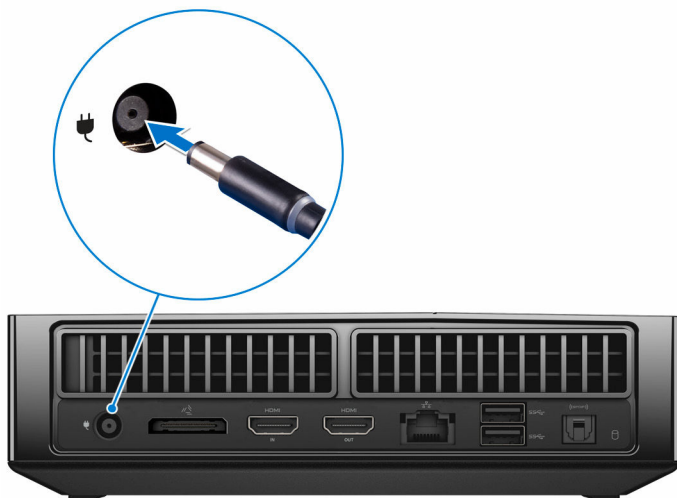

De computer instellen

- 1 Sluit het toetsenbord en de muis aan.

- 2 Sluit de netwerkkabel aan - optioneel.

3 Sluit het beeldscherm aan.

4 Sluit de netadapter aan.

5 Druk op de aan-/uitknop.

Aanzichten

Voorzijde

1 USB 2.0-poort (onder het afdekplaatje van de USB-poort)

Sluit een Bluetooth/draadloze dongle aan voor een draadloos toetsenbord, muis, enzovoort. Biedt gegevensoverdrachtsnelheden tot 480 Mbps.

2 USB 3.0-poorten (2)

Sluit randapparatuur aan zoals opslagapparaten, printers, enz. Biedt gegevensoverdrachtsnelheden tot 5 Gbps.

3 Locatie van de servicetag

De servicetag is een unieke alfanumerieke identificatiecode waarmee Dell servicetechnici de hardware-componenten in uw computer kunnen identificeren en toegang kunnen krijgen tot informatie over de garantie.