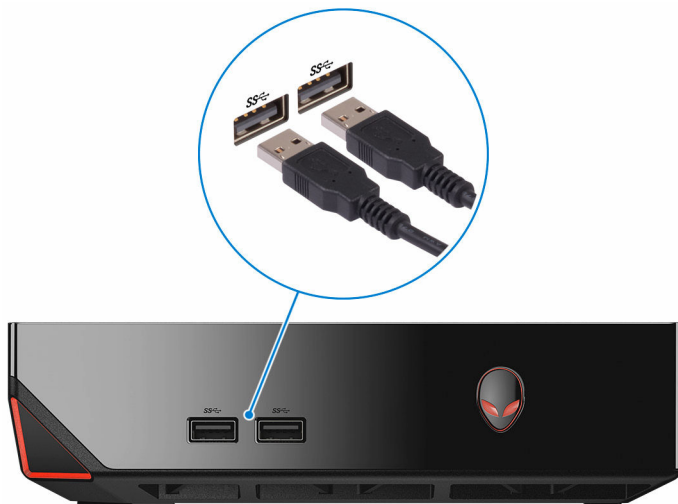

De computer instellen

---

1. 1 Sluit het toetsenbord en de muis aan.