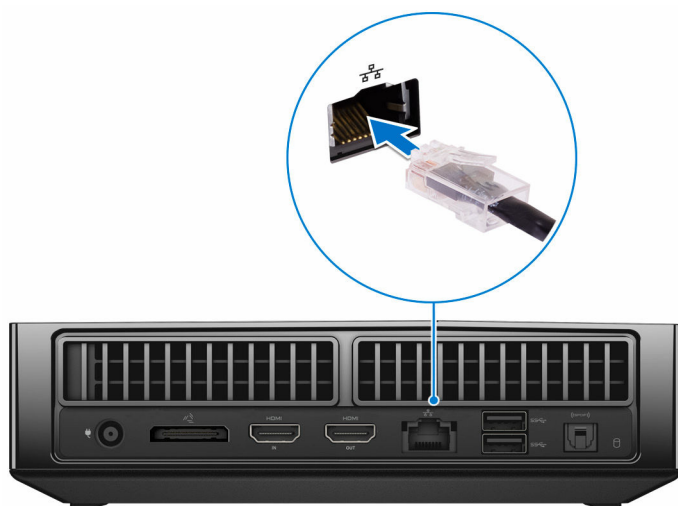

1. 2 Sluit de netwerkkabel aan - optioneel.